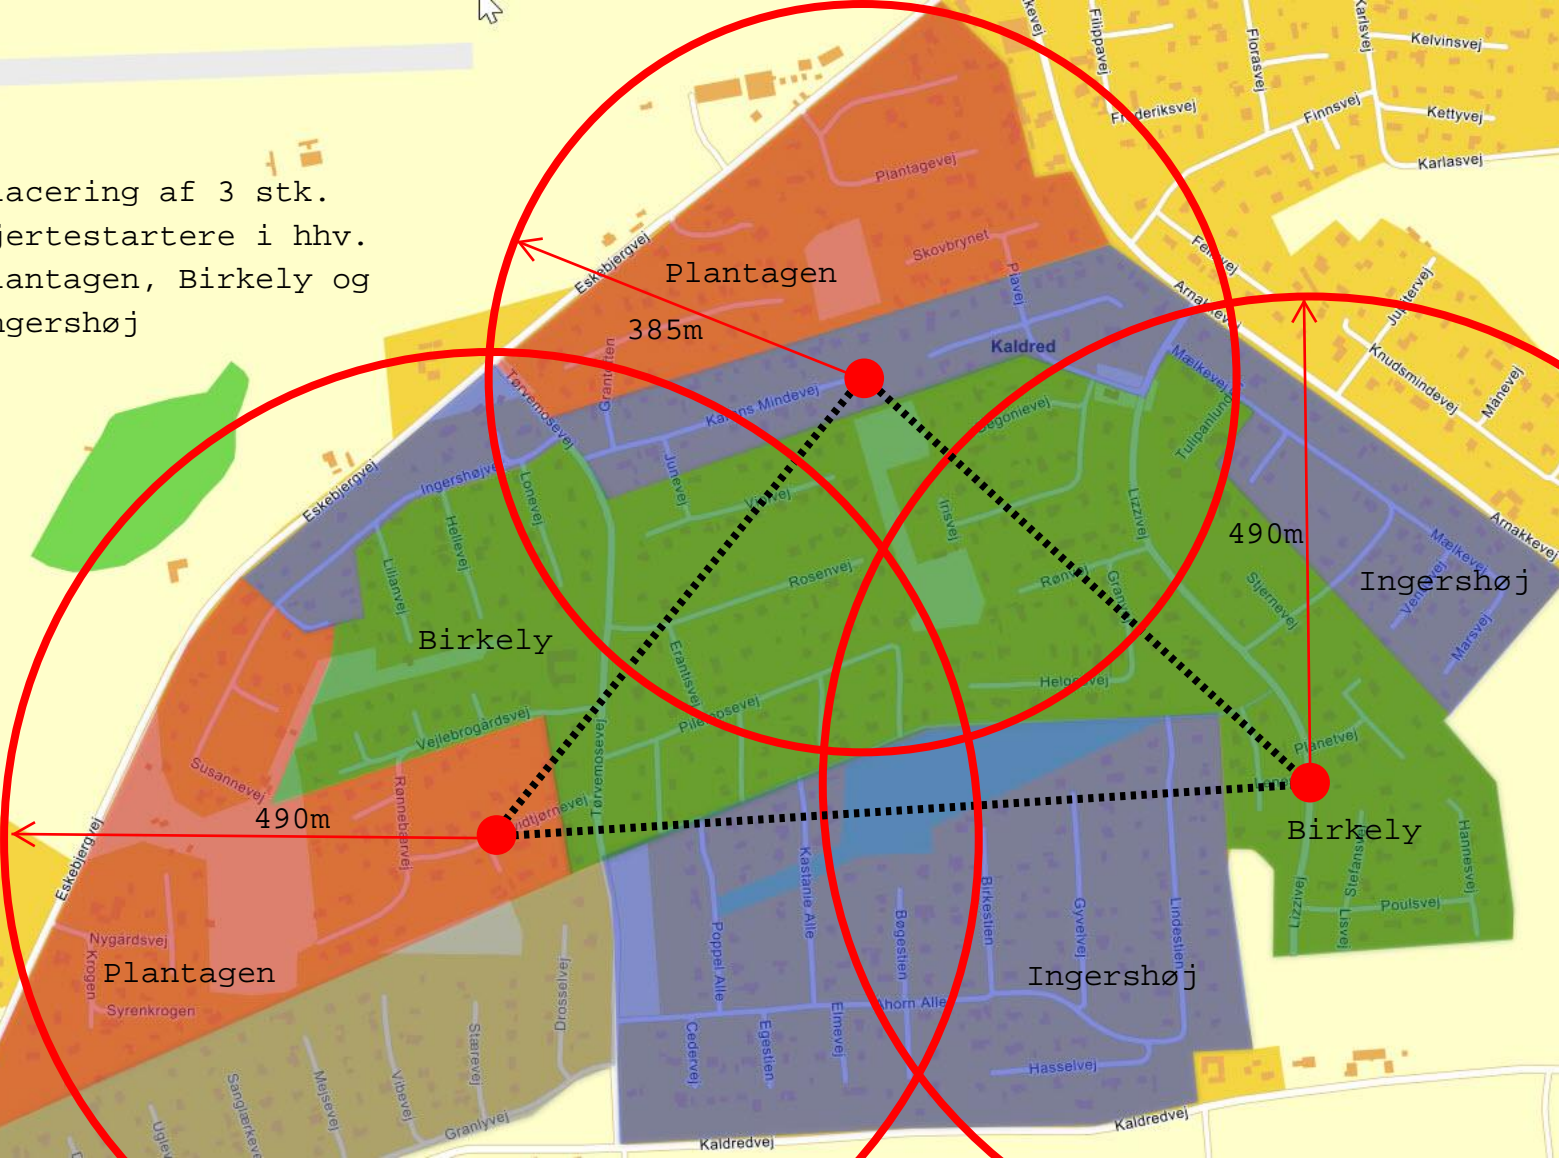

Placering af 3 stk.  
Hjertestartere i hhv.  
Plantagen, Birkely og  
Ingershøj

Plantagen

385m

Birkely

490m

Ingershøj

490m

Birkely